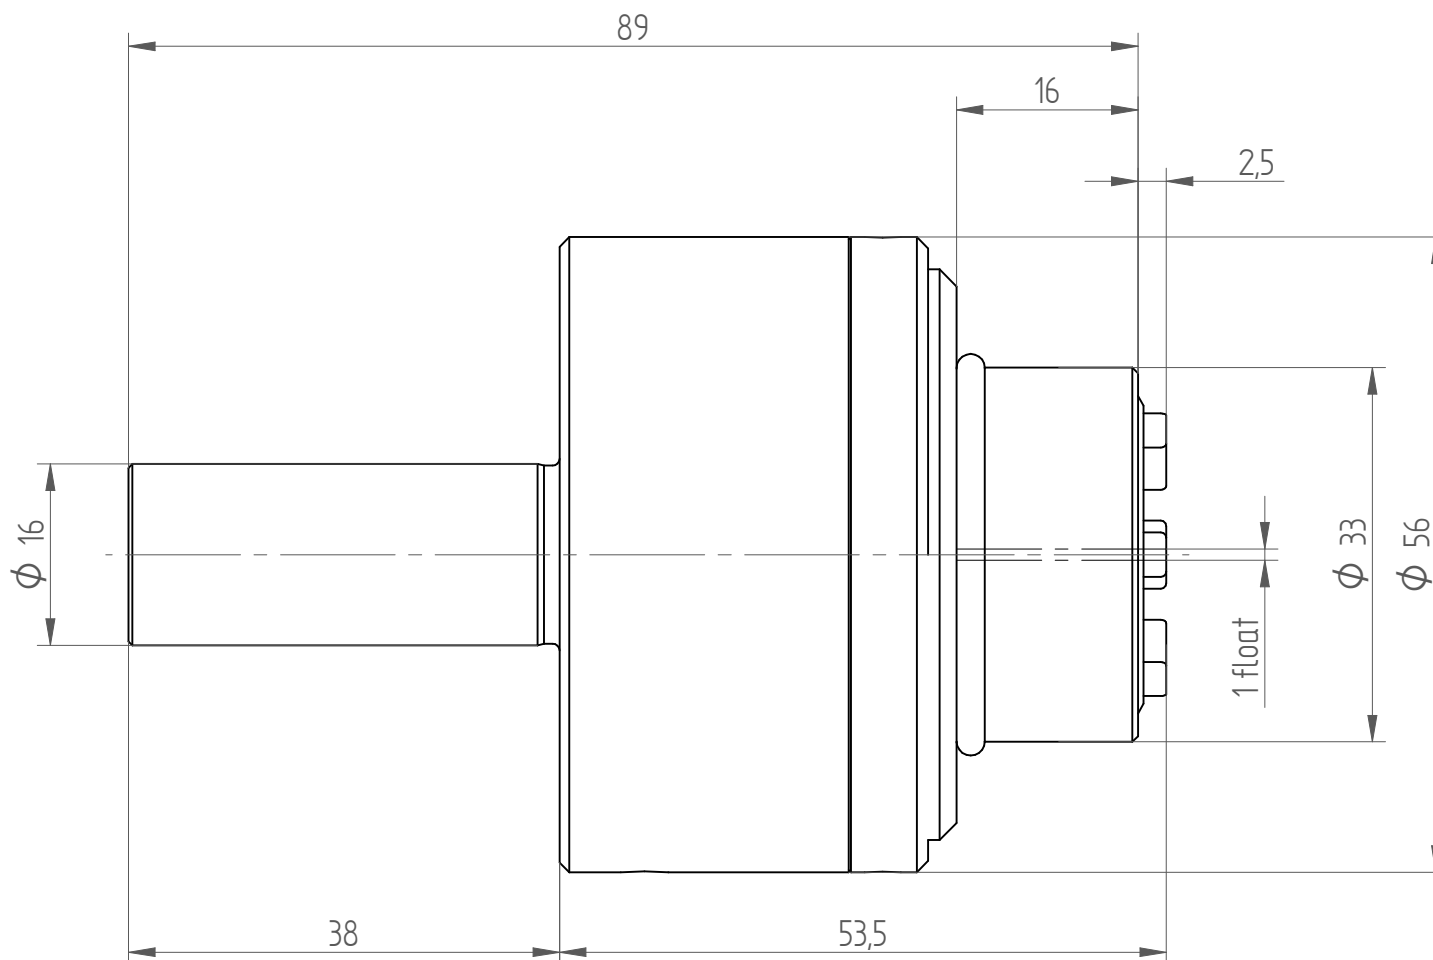

Swiss
Precision
Tools

REGO-FIX®

REGO-FIX AG
Obermattweg 60
4456 Tenniken / Switzerland

Phone +41 61 976 14 66
Fax +41 61 976 14 14
www.rego-fix.com

This is a non-controlled copy. All information given herein is subject to change without notice

The information given herein has been carefully checked and is believed to be correct. REGO-FIX, however, assumes no responsibility or liability for any errors, inaccuracies or omissions that may appear in this drawing

This document is subject to copyright laws. No part of this document may be reproduced or transmitted in any form or any means, electronic or mechanic, for any purpose, without the express written permission of REGO-FIX

Type : PHC16_ER20
Part No. : 261692003
Date : 18.02.2015
Scale : 1.5:1